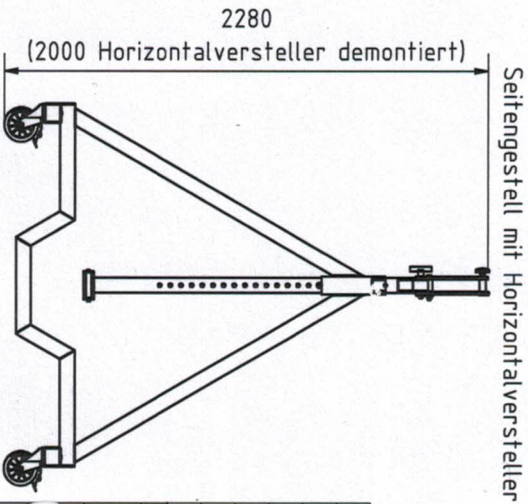

Maße in Millimeter (mm)

- Einzelgewichte:
- 55,5 kg Seitengestell Standard mit Horizontalversteller
 - 52,5 kg Seitengestell Standard mit Steckaufnahme
 - 4,1 kg Träger 4m (9,5 kg/m)
 - 9 kg Laufkatze 1,0t

Traglast: 1000 kg

Gesamtgewicht: 158 kg

Pos.	Stk.	Artikelnummer	Benennung	Telleiste
1	1	122100	Seitengestell Standard mit Horizontalversteller	
2	1	122200	Seitengestell Standard mit Steckaufnahme	
3	1	214000	Träger 4m	
4	1	221000	Laufkatze 1,0t	
Status: feigegeben				
Gewicht: 158,047 kg			Maßstab: 1:25	A3