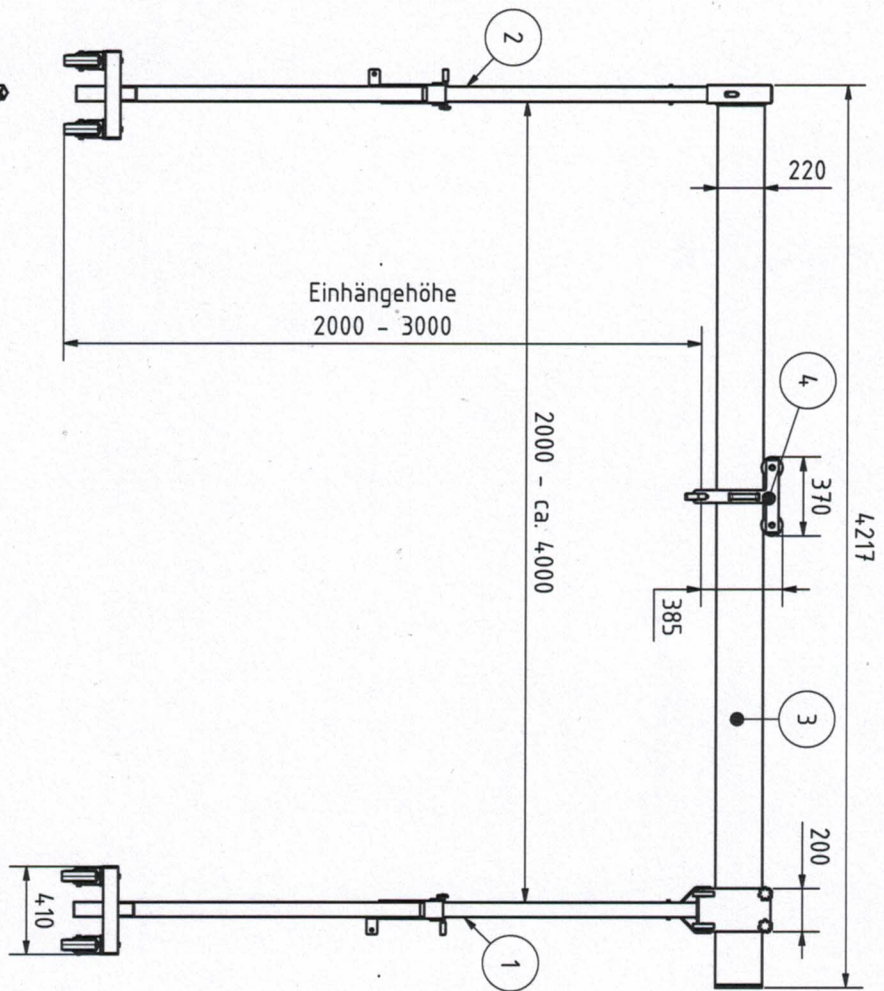

Maße in Millimeter (mm)

- Einzelgewichte:
- 55,5 kg Seitengestell Standard mit Horizontalversteller
 - 52,5 kg Seitengestell Standard mit Steckaufnahme
 - 4,1 kg Träger 4m (9,5 kg/m)
 - 9 kg Laufkatze 1,0t

Traglast: 1000 kg

Gesamtgewicht: 158 kg

Pos.	Stk.	Artikelnummer	Benennung	Telleiste
1	1	122100	Seitengestell Standard mit Horizontalversteller	
2	1	122200	Seitengestell Standard mit Steckaufnahme	
3	1	214000	Träger 4m	
4	1	221000	Laufkatze 1,0t	
Status: feigegeben				
Gewicht: 158,047 kg			Maßstab: 1:25	A3