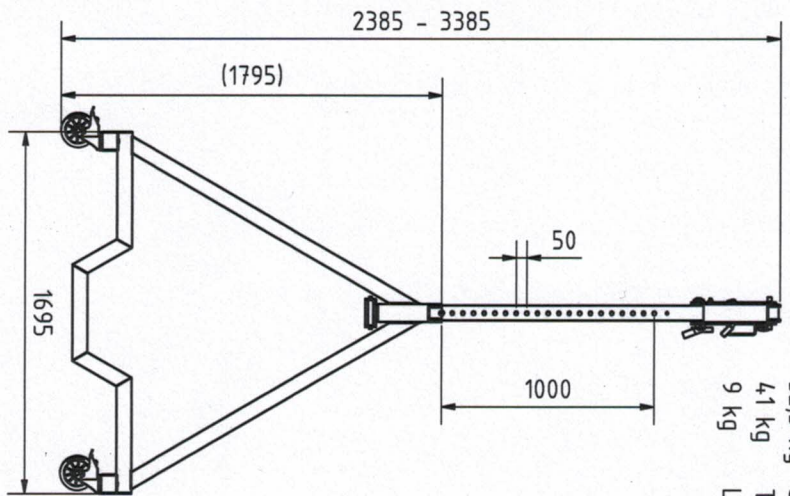

Maße in Millimeter (mm)

- Einzelgewichte:
- 55,5 kg Seitengestell Standard mit Horizontalversteller
 - 52,5 kg Seitengestell Standard mit Steckaufnahme
 - 4,1 kg Träger 4m (9,5 kg/m)
 - 9 kg Laufkatze 1,0t

Traglast: 1000 kg

Gesamtgewicht: 158 kg

Pos.	Stk.	Artikelnummer	Benennung	Telleiste
1	1	122100	Seitengestell Standard mit Horizontalversteller	
2	1	122200	Seitengestell Standard mit Steckaufnahme	
3	1	214000	Träger 4m	
4	1	221000	Laufkatze 1,0t	
Status: feigegeben				
Gewicht: 158,047 kg			Maßstab: 1:25	A3