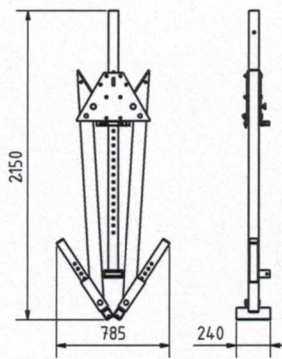

- Einzelgewichte:
 42 kg Seitengestell Standard mit Horizontalversteller
 38 kg Seitengestell Standard mit Steckaufnahme
 41 kg Träger 4m (9,5 kg/m)
 9 kg Laufkatze 1,5t

Seitengestell ohne Horizontalversteller zusammengeklappt

Traglast: 1500 kg

Gesamtgewicht: 130 kg

Teilleiste			
Pos.	Stk.	Artikelnummer	Benennung
1	1	112100	Seitengestell Klappbar Standard mit Hori.
2	1	112200	Seitengestell Klappbar Standard mit Steckaufnahme
3	1	214.000	Träger 4m
4	1	221000	Laufkatze 1,5t

Status: freigegeben Gewicht: 129,444 kg Maßstab: 1:25 A3

Maße in Millimeter (mm)