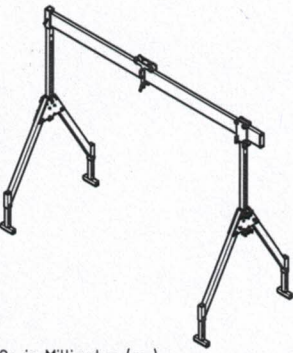

- Einzelgewichte:
 42 kg Seitengestell Standard mit Horizontalversteller
 38 kg Seitengestell Standard mit Steckaufnahme
 41 kg Träger 4m (9,5 kg/m)
 9 kg Laufkatze 1,5t

Seitengestell ohne Horizontalversteller zusammengeklappt

Traglast: 1500 kg

Gesamtgewicht: 130 kg

Teilleiste			
Pos.	Stk.	Artikelnummer	Benennung
1	1	112100	Seitengestell Klappbar Standard mit Hori.
2	1	112200	Seitengestell Klappbar Standard mit Steckaufnahme
3	1	214.000	Träger 4m
4	1	221000	Laufkatze 1,5t

Status: freigegeben Gewicht: 129,444 kg Maßstab: 1:25 A3

Maße in Millimeter (mm)